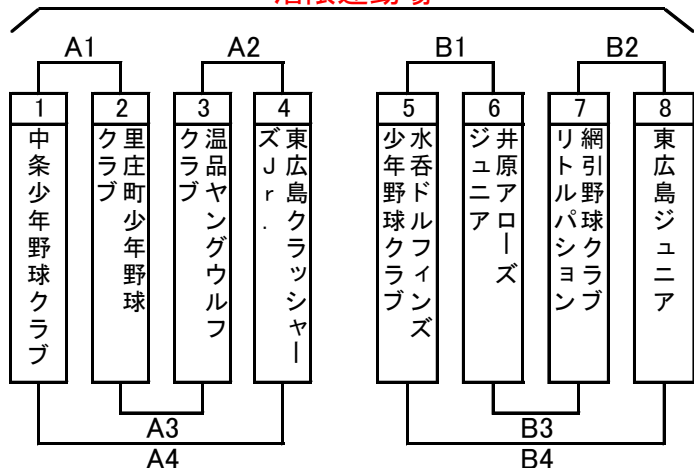

第25回福山市選抜少年野球駅家大会

四年生以下交流戦（10月29日）

沼隈運動場

弥生ヶ丘グラウンド

府中学園

- ・投手、本塁間14m 塁間21mとする。
- ・試合5回・80分として、次のイニングには入らない。
- ・投球制限60球とする。
- ・1イニング5点で攻守交替する。
- ・相互審判でお願い致します。

第一試合	9:00～
第二試合	10:30～
昼食	
第三試合	12:50～
第四試合	14:20～